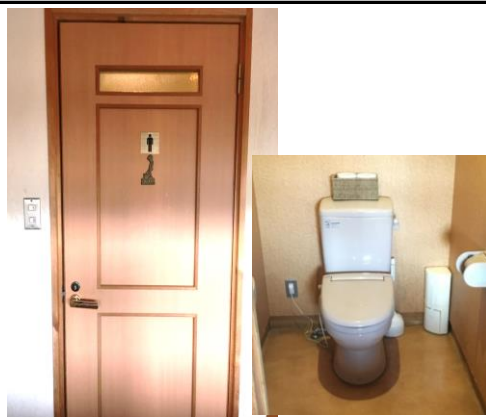

洋式 (1室)

トイレ(男性)